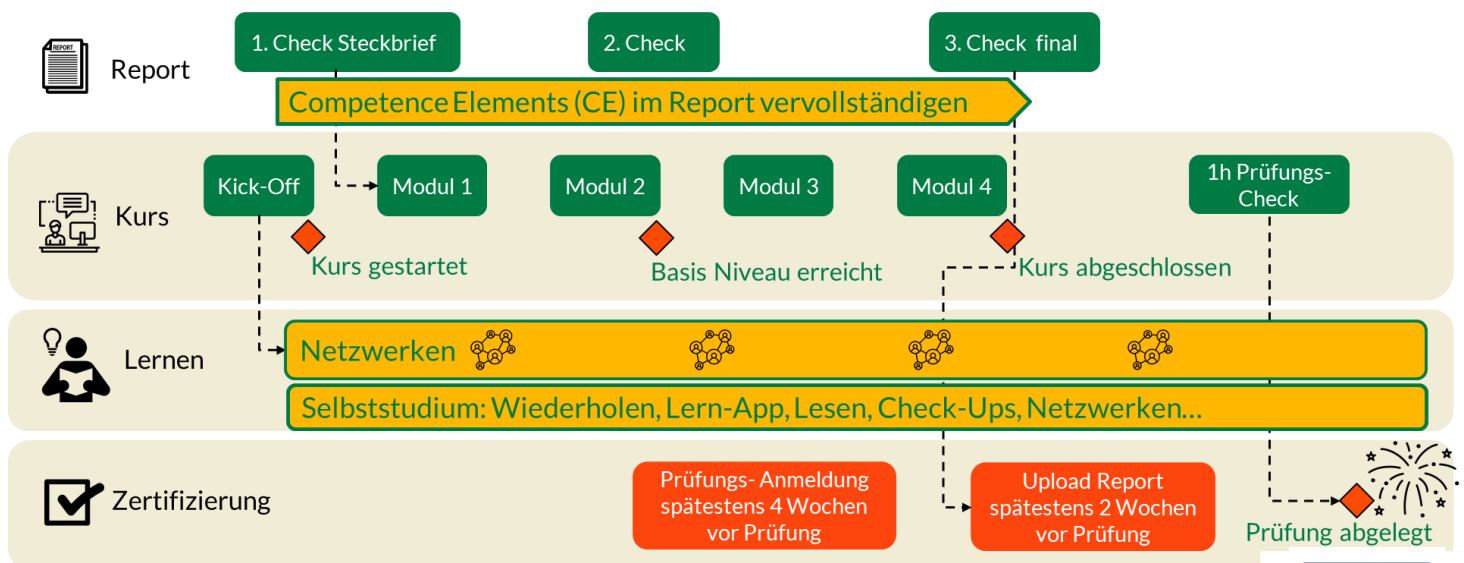

WIE DU PROFITIERST:

Du erhältst ein international gültiges Zertifikat nach den Standards der IPMA® mit einem Methodenkasten für planbasiertes und agiles Projektmanagement z. B.:

- Auftragsklärung
- Phasenplanung und Ablaufpläne
- Leistungs-, Ressourcen- und Kostenplanung
- Kommunikationsplanung
- Projektcontrolling und Qualitätsmanagement
- Reporting und Lessons Learned...
- Erste Führungstechniken für kleine Teams
- Einbindung des Projektes in die rechtlichen und organisatorischen Vorgaben

WAS WIR BIETEN:

Wir begleiten Dich vom Kick-Off bis zur Zertifizierung sowohl fachlich als auch organisatorisch:

- Dr. Karen Dittmann und Konstantin Dirbanis leiten als Trainierende den Kurs
- Umfangreiches Lernmaterial:
  - o Lehrbuch der Trainer, Haufe Verlag
  - o Werkzeugkasten für PM Methoden
  - o Fallstudien, Praxis-Übungen
  - o Online Check-Ups zur Lernstoff Wiederholung, Testprüfungen, Lern App
- Definierte Lernschritte vom Kick-Off bis zur Prüfung
- Netiquette für virtuelle Teamarbeit

FÜR:

- Projektleiter und Projektleiterinnen mit ersten Erfahrungen in Projekten
- Arbeitspaketverantwortliche in großen Projekten
- Mitarbeiter und Mitarbeiterinnen eines Projektmanagement Office (PMO) oder in der Projektsteuerung z. B. eines großen Bauvorhabens

ABLAUF (LIVE-ONLINE, UMGEFÄHR 3 MONATE)

DEINE INVESTITION | 3.150€ + ZZGL. 19% MWST

- + zusätzlich bis zu 630 € (zzgl. 7% MwSt.) Prüfungsgebühr zu entrichten an die PM-ZERT
- + 7,5 Tage Live-Online, Zeit zum Selbststudium und zur Reporterstellung

Kofinanziert von der Europäischen Union
Mit bis zu 50% Reduktion auf die Kursgebühr für bestimmte Teilnehmende.
Mehr unter <https://betterproject.training/shop/>