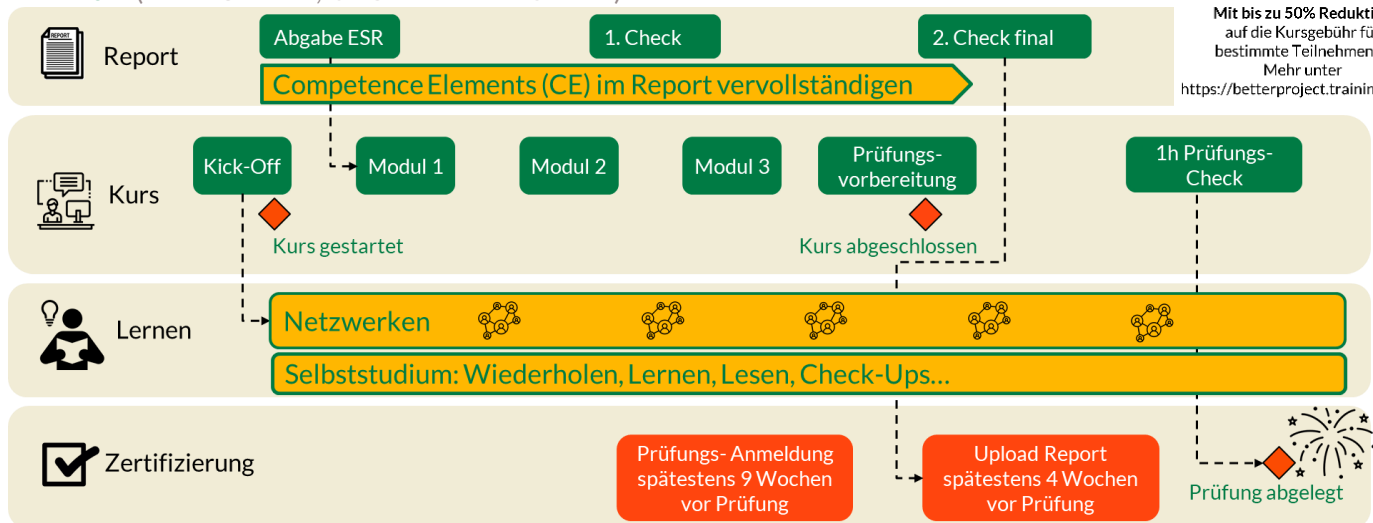

WAS WIR BIETEN:

- Wir begleiten Dich vom Kick-Off bis zur Zertifizierung sowohl fachlich als auch organisatorisch:
  - Dr. Karen Dittmann und Konstantin Dirbanis leiten als Trainierende den Kurs
  - Umfangreiches Lernmaterial:
    - Lehrbuch der Trainer, Haufe Verlag
    - Werkzeugkasten für PM Methoden
    - Fallstudien, Übungen
    - Online Check-Ups zur Lehrstoff Wiederholung
    - Testprüfungen, Lern App, LMS...
  - Definierte Lernschritte vom Kick-Off bis zur Prüfung
  - Netiquette für virtuelle Projektarbeit

FÜR:

- Senior Projektleiter und Projektleiterinnen, Leitung komplexer Großprojekte
- Leitung der Projektsteuerung (z. B. Anlagenbau), Bauleiter (gem. Landesbauordnung LBO)
- Inhaber einer Gesamtleitung, Leitung großer Projekt- oder Projektmanagementbüros
- Besitzer eines gültigen Level C Zertifikats

Kofinanziert von der Europäischen Union

Mit bis zu 50% Reduktion auf die Kursgebühr für bestimmte Teilnehmende.

Mehr unter <https://betterproject.training/shop/>

ABLAUF (LIVE-ONLINE, UMGEFÄHR 4 MONATE)

DEINE INVESTITION | 3.450€ + ZZGL. 19% MWST

- + zusätzlich bis zu 1.100 € (zzgl. 7% MwSt.) Prüfungsgebühr zu entrichten an die PM-ZERT
- + 7,5 Tage Live-Online, Zeit zum Selbststudium und zur Reporterstellung