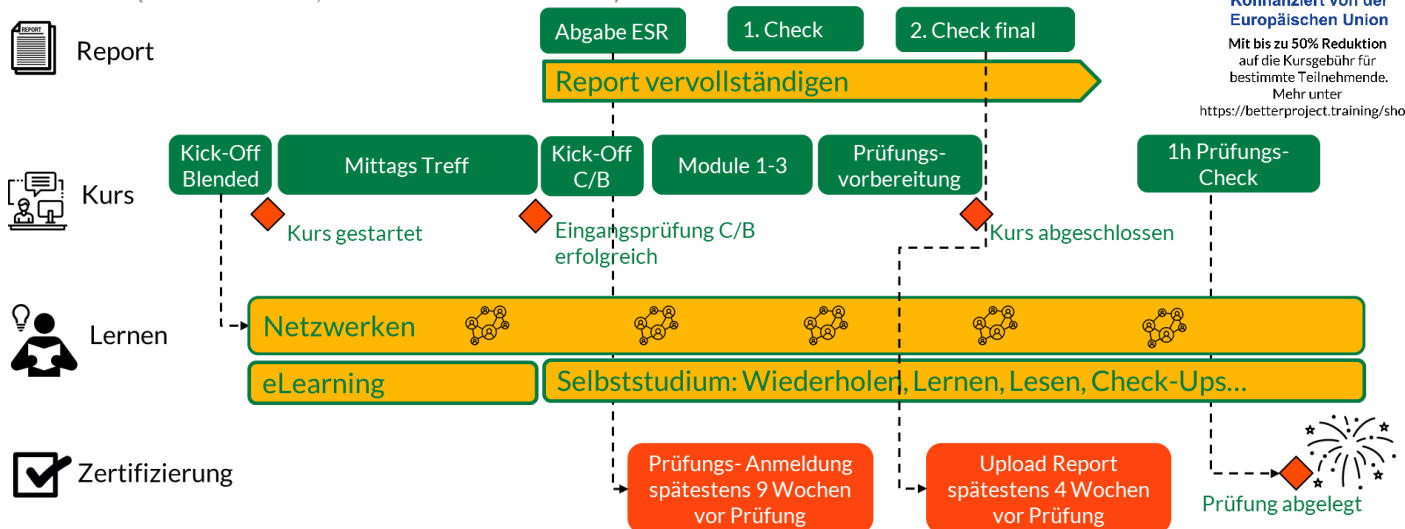

WAS WIR BIETEN:

1. Wir begleiten Dich vom Kick-Off bis zur Zertifizierung sowohl fachlich als auch organisatorisch:
2. Dr. Karen Dittmann und Konstantin Dirbanis leiten als Trainierende den Kurs
   - Umfangreiches Lernmaterial:
     - Verpflichtendes eLearning zur Vorbereitung mit Eintrittsklausur
     - Lehrbuch der Trainer, Haufe Verlag
     - Werkzeugkasten für PM Methoden
     - Fallstudien, Übungen
     - Online Check-Ups zur Lehrstoff Wiederholung, Testprüfungen, Lern App
     - Definierte Lernschritte vom Kick-Off bis zur Prüfung
   - Netiquette für virtuelle Teamarbeit

FÜR:

- Senior Projektleiter und Projektleiterinnen, Leitung komplexer Großprojekte mit theoretischem PM Wissen
- Leitung der Projektsteuerung (z. B. Anlagenbau), Bauleiter (gem. Landesbauordnung LBO)
- Inhaber einer Gesamtprojektleitung, Leitung großer Projekt- oder Projektmanagementbüros

Kofinanziert von der Europäischen Union
Mit bis zu 50% Reduktion auf die Kursgebühr für bestimmte Teilnehmende.
Mehr unter <https://betterproject.training/shop/>

ABLAUF (LIVE-ONLINE, UNGEFÄHR 5 MONATE)

DEINE INVESTITION | 4.450€ + ZZGL. 19% MWST

- + zusätzlich bis zu 1.935 € (zzgl. 7% MwSt.) Prüfungsgebühr zu entrichten an die PM-ZERT
- + 15 Tage Live-Online, Zeit zum Selbststudium und zur Reporterstellung